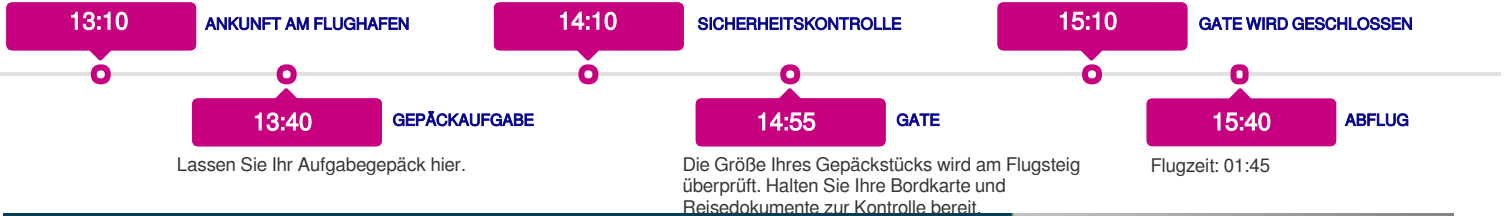

Sitzplatz
5F

VERWENDEN SIE BEIM EINSTEIGEN
BITTE DIE
VORDERE TÜR

Ankunft:
17:25

TERMINAL 1

VIENNA

Name	Elisabeth Poelzleitner
Geschlecht / Passagiertyp	Female / ADT
PNR / SEQ	CDVD6G / 0012
AB / AN	NAP - VIE
Flugnummer	W6 2872
Flugdatum	07 / Nov / 2021

**ZUSÄTZLICHES
HANDGEPÄCKSTÜCK**

**1 zusätzlicher
Rollkoffer**
55 x 40 x 23 cm
(Max 10 kg)

**1 kostenloses
Handgepäck**
40 x 30 x 20 cm

Muss unter dem Sitzplatz
verstaub werden

AUFGABEGEPÄCK

1 Aufgabegepäck
1 x max. 20 kg

Halten Sie Ihre Bordkarte bereit.

Zeigen Sie dem Kabinenpersonal Ihre Bordkarte beim Einsteigen in das Flugzeug.

**DAMIT SICH JEDER
WEG WIE FLIEGEN
ANFÜHLT:**

REGISTER NOW: Mit SHARE NOW schnell, flexibel & komfortabel zwischen City & Airport reisen.

SHARENOW ✓

Airport ↔ City
ab **18€***

*Einfache Fahrt mit einem smart fortwo von Flughafen Wien, 1300 Schwechat bis Wien Hauptbahnhof, 1100 Wien. Abhängig von Fahrzeug, Mietort und -zeit und Verkehrslage. Finaler Preis in der App.